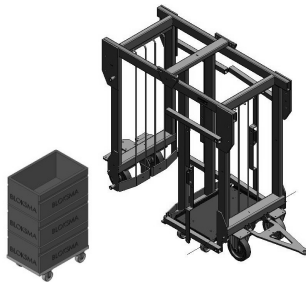

LOGISTIK MILKRUN

Portalwagen TRP

**Bodenroller auf eigenen Rädern
- beidseitig beschickbar**

Artikel 138056

Artikel 136239

Artikel 138270

Geeignet für den schnellen und sicheren innerbetrieblichen Transport von Bodenrollern mit Behältern

Die Bodenroller werden nach Öffnen der Riegel in den Taxiwagen geschoben bzw. heraus geschoben – anschl. werden die Riegel verschlossen und der Portalwagen kann seinen Routenverkehr fortsetzen.

Deichsel an Ihren Schlepper angepasst

Nachlaufendes Lenksystem

Diverse Ausführungen möglich (Umhausung/Farben etc.)

Nur für Indoor-Bereich ausgelegt

Max. Trag- / Zuglast 500 kg

Artikel-nummer	Aufzunehmendes Produkt	Rad	Radpaarung
136239	2 Bodenroller 600 x 400 mm bis 620 x 420 mm	Ø 200 mm Polyurethan	2 Lenk- und 2 Bockrollen
138056	3 Bodenroller 600 x 400 mm bis 620 x 420 mm	Ø 200 mm Polyurethan	2 Lenk- und 2 Bockrollen
138270	1 Bodenroller 1265 x 865 mm	Ø 200 mm Polyurethan	2 Lenk- und 2 Bockrollen
139571	2 Bodenroller 800 x 600 mm	Ø 200 mm Polyurethan	2 Lenk- und 2 Bockrollen

Diese Produktreihe kann auch auf andere Bodenroller-Abmessungen wie 400 x 400 mm sowie 600 x 800 mm angepasst werden

Andere Modelle / Abmaße auf Anfrage möglich