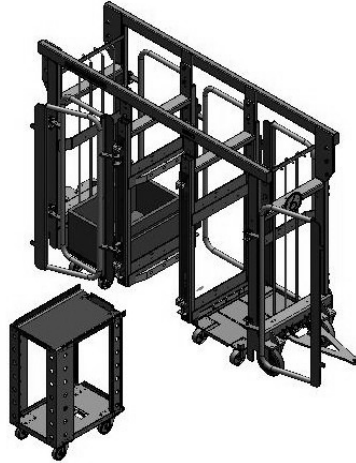

LOGISTIK MILKRUN

Portalwagen TRP

**Bodenroller auf eigenen Rädern
- beidseitig beschickbar**

Artikel 138056

Artikel 136239

Artikel 138270

Geeignet für den schnellen und sicheren innerbetrieblichen Transport von Bodenrollern mit Behältern

Die Bodenroller werden nach Öffnen der Riegel in den Taxiwagen geschoben bzw. heraus geschoben – anschl. werden die Riegel verschlossen und der Portalwagen kann seinen Routenverkehr fortsetzen.

Deichsel an Ihren Schlepper angepasst

Nachlaufendes Lenksystem

Diverse Ausführungen möglich (Umhausung/Farben etc.)

Nur für Indoor-Bereich ausgelegt

Max. Trag- / Zuglast 500 kg

Artikel-nummer	Aufzunehmendes Produkt	Rad	Radpaarung
136239	2 Bodenroller 600 x 400 mm bis 620 x 420 mm	Ø 200 mm Polyurethan	2 Lenk- und 2 Bockrollen
138056	3 Bodenroller 600 x 400 mm bis 620 x 420 mm	Ø 200 mm Polyurethan	2 Lenk- und 2 Bockrollen
138270	1 Bodenroller 1265 x 865 mm	Ø 200 mm Polyurethan	2 Lenk- und 2 Bockrollen
139571	2 Bodenroller 800 x 600 mm	Ø 200 mm Polyurethan	2 Lenk- und 2 Bockrollen

Diese Produktreihe kann auch auf andere Bodenroller-Abmessungen wie 400 x 400 mm sowie 600 x 800 mm angepasst werden

Andere Modelle / Abmaße auf Anfrage möglich