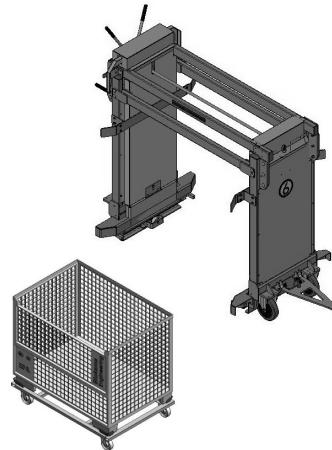

LOGISTIK MILKRUN

Portalwagen TRP

**Bodenroller auf eigenen Rädern
- beidseitig beschickbar**

Artikel 138056

Artikel 136239

Artikel 138270

Geeignet für den schnellen und sicheren innerbetrieblichen Transport von Bodenrollern mit Behältern

Die Bodenroller werden nach Öffnen der Riegel in den Taxiwagen geschoben bzw. heraus geschoben – anschl. werden die Riegel verschlossen und der Portalwagen kann seinen Routenverkehr fortsetzen.

Deichsel an Ihren Schlepper angepasst

Nachlaufendes Lenksystem

Diverse Ausführungen möglich (Umhausung/Farben etc.)

Nur für Indoor-Bereich ausgelegt

Max. Trag- / Zuglast 500 kg

Artikel-nummer	Aufzunehmendes Produkt	Rad	Radpaarung
136239	2 Bodenroller 600 x 400 mm bis 620 x 420 mm	Ø 200 mm Polyurethan	2 Lenk- und 2 Bockrollen
138056	3 Bodenroller 600 x 400 mm bis 620 x 420 mm	Ø 200 mm Polyurethan	2 Lenk- und 2 Bockrollen
138270	1 Bodenroller 1265 x 865 mm	Ø 200 mm Polyurethan	2 Lenk- und 2 Bockrollen
139571	2 Bodenroller 800 x 600 mm	Ø 200 mm Polyurethan	2 Lenk- und 2 Bockrollen

Diese Produktreihe kann auch auf andere Bodenroller-Abmessungen wie 400 x 400 mm sowie 600 x 800 mm angepasst werden

Andere Modelle / Abmaße auf Anfrage möglich