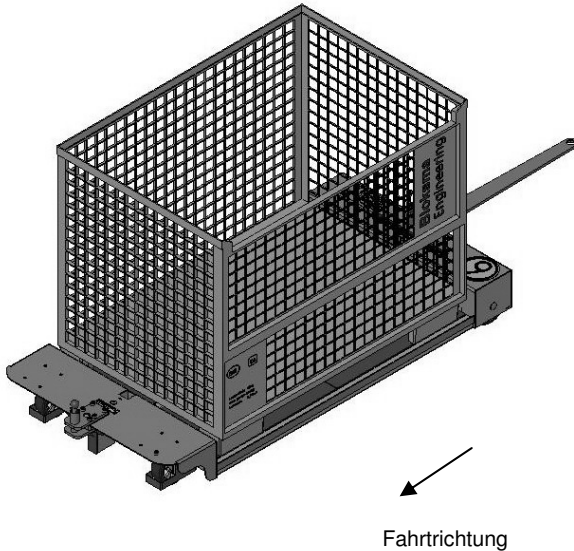

LOGISTIK MILKRUN

**Plattformwagen
TRP**

Artikel 133191

Geeignet für den schnellen und sicheren innerbetrieblichen Transport von Behältern

Die Behältnisse werden auf Auflagen/Ablagen mittels Gabelstapler/Ameisen oder anderen Flurförderfahrzeugen auf den Taxiwagen abgestellt bzw. entnommen

Deichsel an Ihren Schlepper angepasst

Nachlaufendes Lenksystem

Max. Zuladung 500 kg

Nur für Indoor-Bereich ausgelegt

Diverse Ausführungen möglich (Umhausung/Farben etc.)

Artikelnummer	Aufzunehmendes Produkt	Rad	Radpaarung
133191	Gitterbox oder Palette 800 x 1200 mm	Ø 200 mm Polyurethan	2 Lenk- und 2 Bockrollen
136995	Gitterbox oder Palette 1.000 x 1200 mm	Ø 200 mm Polyurethan	2 Lenk- und 2 Bockrollen

Andere Modelle / Abmaße auf Anfrage möglich