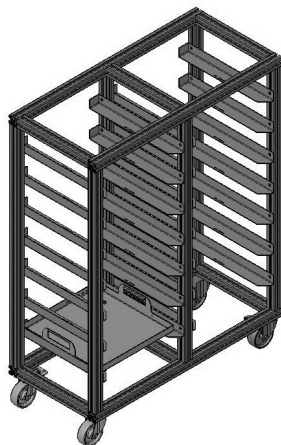

LOGISTIK TRANSPORTWAGEN

**Transportwagen
TRW**

Geeignet für den schnellen und sicheren innerbetrieblichen Transport von Behältern oder Erzeugnissen

Die Behälter / Erzeugnisse werden von Hand auf den Transportwagen gelegt oder entnommen

Der Transport erfolgt weitestgehend von Hand

Diverse Ausführungen möglich
(Umhausung/Farben etc.)

Artikel 138869

Artikel 130052

Artikel 132330

Artikel 139663