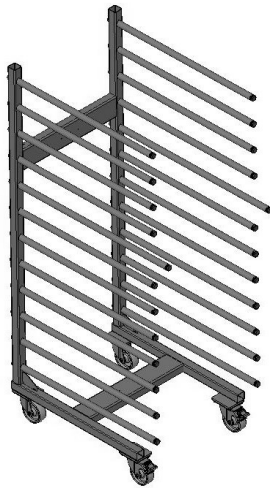

LOGISTIK TRANSPORTWAGEN

**Transportwagen
TRW**

Geeignet für den schnellen und sicheren innerbetrieblichen Transport von Behältern oder Erzeugnissen

Die Behälter / Erzeugnisse werden von Hand auf den Transportwagen gelegt oder entnommen

Der Transport erfolgt weitestgehend von Hand

Diverse Ausführungen möglich
(Umhausung/Farben etc.)

Artikel 138869

Artikel 130052

Artikel 132330

Artikel 139663