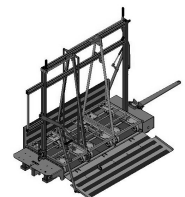

### Komplett-System

KSY GLT

GLT der Größe 800 x 600 mm

Die Produkte sind aufeinander abgestimmt – Schnittstellen oder Kompatibilitätsprobleme sind somit ausgeschlossen

Produkt	Artikel-Nr	Verweis auf
Bodenroller	139125	Seite 13
Aufsatzwanne für Bodenroller		Seite 15
Schiebebügel		Seite 15
Adapterpalette	136629	Seite 23
Hubgeräte Frontbeladung	137014	Seite 32
Hubgeräte Seitenbeladung rechts	137158	Seite 36
Hubgeräte Seitenbeladung links	137230	Seite 40
Transport-Rack	137393	Seite 23
Taxiwagen 3 x Boro 600 x 400 oder 1 x Boro 800 x 600 und 1 x Boro 600 x 400	138632	Seite 20
Portalwagen	139571	Seite 19
Supermarkt / Monorail		Seite 57
Parkbuchten	139560	Seite 66

Bodenroller

Aufsatzwanne

Schiebebügel

Adapterpalette

Hubgerät Frontbeladung

Hubgerät Seitenbeladung links

Hubgerät Seitenbeladung rechts

Transportrack