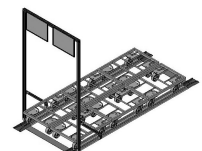

Supermarkt