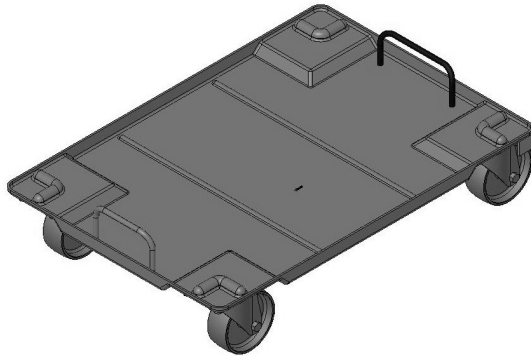

BODENROLLER

Bodenroller BOZ

gezogene öldichte
Ausführung
bis 300 kg

Artikel 125373

Geeignet für innerbetrieblichen
Transport eines
Werkstückträgerstapels

Größe 630 x 430 mm

Automatisierungsgerecht

Diverse Radqualitäten (Polyamid,
Polyurethan ummantelt, ESD o.
dgl.) möglich

Für unterschiedliche Behälter
ausgelegt (WST, Kisten,
Drahtkörbe o. dgl.)

Aus diverser Material (Stahl,
Edelstahl, Aluminium) lieferbar

Artikel 129850

Artikel 129057

Artikel 135327

Artikel-nummer	Aufzunehmendes Produkt	Boro-Größe Tragkraft	Zentrierung des Produkts	Rad	Radpaarung
129057	Behälter / KLT 600 x 400 mm	630 x 430 mm 300 kg	Zentrierwinkel	Ø 100 mm PA	4 Lenkrollen *
129850	Draht-WST 600 x 400 mm	630 x 430 mm 300 kg	Griffbügel	Ø 100 mm PA	2 Lenkrollen * 2 Bockrollen
125373	Draht-WST 600 x 400 mm	630 x 430 mm 300 kg	Griffbügel	Ø 100 mm PA	4 Lenkrollen *
135327	Draht-WST 600 x 400 mm	630 x 430 mm 300 kg	Griffbügel mit steckbarem Schiebebügel	Ø 100 mm PA	4 Lenkrollen *

* Andere Radpaarungen (4 Lenkrollen / 2 Lenk- und 2 Bockrollen) sowie Radqualitäten wie Polyamid, Polyurethan ummanteltes Polyamid, ESD, Gummi oder der gleichen lieferbar.

Weitere Modelle / Abmaße auf Anfrage möglich