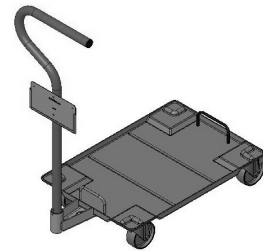

BODENROLLER

Bodenroller BOZ

gezogene öldichte
Ausführung
bis 300 kg

Artikel 125373

Geeignet für innerbetrieblichen
Transport eines
Werkstückträgerstapels

Größe 630 x 430 mm

Automatisierungsgerecht

Diverse Radqualitäten (Polyamid,
Polyurethan ummantelt, ESD o.
dgl.) möglich

Für unterschiedliche Behälter
ausgelegt (WST, Kisten,
Drahtkörbe o. dgl.)

Aus diverser Material (Stahl,
Edelstahl, Aluminium) lieferbar

Artikel 129850

Artikel 129057

Artikel 135327

Artikel-nummer	Aufzunehmendes Produkt	Boro-Größe Tragkraft	Zentrierung des Produkts	Rad	Radpaarung
129057	Behälter / KLT 600 x 400 mm	630 x 430 mm 300 kg	Zentrierwinkel	Ø 100 mm PA	4 Lenkrollen *
129850	Draht-WST 600 x 400 mm	630 x 430 mm 300 kg	Griffbügel	Ø 100 mm PA	2 Lenkrollen * 2 Bockrollen
125373	Draht-WST 600 x 400 mm	630 x 430 mm 300 kg	Griffbügel	Ø 100 mm PA	4 Lenkrollen *
135327	Draht-WST 600 x 400 mm	630 x 430 mm 300 kg	Griffbügel mit steckbarem Schiebebügel	Ø 100 mm PA	4 Lenkrollen *

* Andere Radpaarungen (4 Lenkrollen / 2 Lenk- und 2 Bockrollen) sowie Radqualitäten wie Polyamid, Polyurethan ummanteltes Polyamid, ESD, Gummi oder der gleichen lieferbar.

Weitere Modelle / Abmaße auf Anfrage möglich